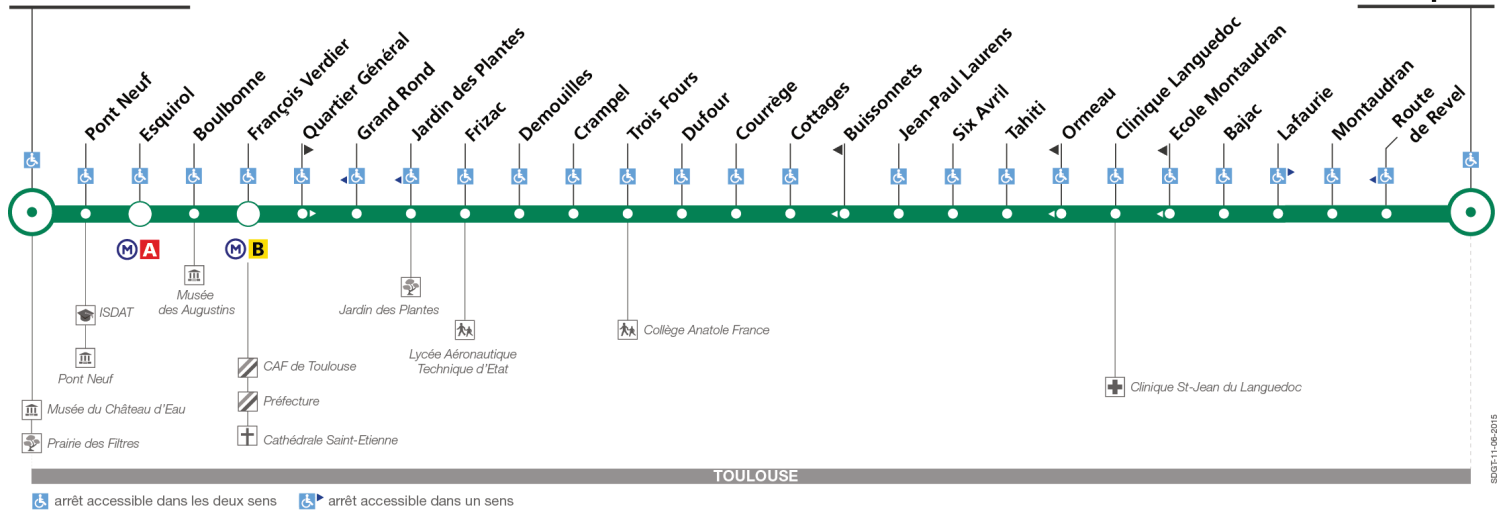

10

Direction Malepère

du 31 août 2015
au 3 juillet 2016

Cours Dillon

Malepère

Lundi à vendredi

Cours Dillon	05:30	05:50	06:05	06:20	06:35	06:49		19:05	19:15	19:30	19:45	20:00	20:20	20:40	21:00
François Verdier	05:33	05:53	06:08	06:23	06:38	06:53	Entre 7 h et 19 h, temps d'attente max : 9 min	19:11	19:21	19:36	19:50	20:05	20:25	20:45	21:05
Trois Fours	05:39	05:59	06:14	06:29	06:44	06:59		19:18	19:28	19:43	19:57	20:12	20:32	20:51	21:11
Tahiti	05:42	06:02	06:17	06:33	06:48	07:03		19:24	19:34	19:49	20:03	20:17	20:37	20:56	21:16
Malepère	05:48	06:08	06:23	06:39	06:56	07:11		19:32	19:42	19:57	20:11	20:25	20:45	21:03	21:23