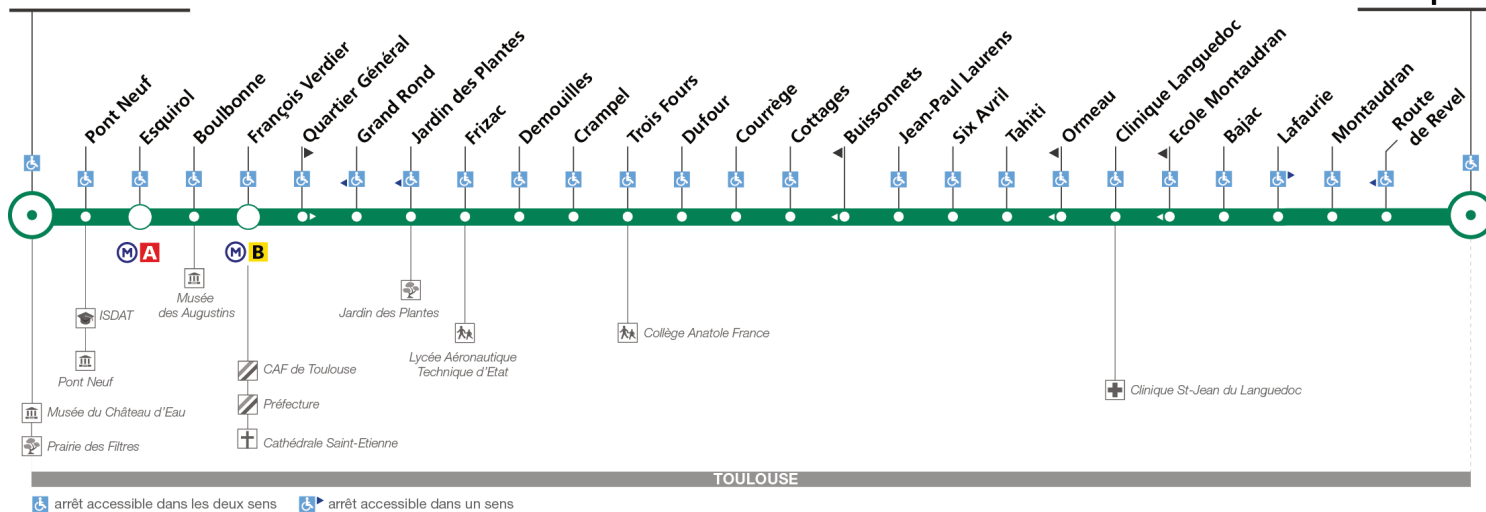

10

Direction Cours Dillon

du 31 août 2015
au 3 juillet 2016

Cours Dillon

Malepère

Lundi à vendredi

Malepère	05:25	05:50	06:04	06:18	06:32	06:44	06:53	06:59		19:03	19:14	19:25	19:39	19:53	20:08	20:29	20:50	21:10
Tahiti	05:30	05:55	06:09	06:25	06:39	06:51	07:00	07:08	Entre 7 h et 19 h, temps d'attente max : 9 min	19:12	19:23	19:34	19:48	20:01	20:16	20:37	20:58	21:16
Trois Fours	05:34	05:59	06:13	06:30	06:44	06:56	07:06	07:14		19:18	19:29	19:40	19:53	20:06	20:21	20:42	21:02	21:20
François Verdier	05:39	06:04	06:18	06:35	06:49	07:01	07:12	07:20		19:25	19:36	19:47	20:00	20:13	20:28	20:48	21:08	21:26
Cours Dillon	05:45	06:10	06:24	06:41	06:55	07:07	07:18	07:26		19:32	19:43	19:53	20:06	20:19	20:34	20:54	21:13	21:31

Samedi

Malepère	05:25	05:55	06:20	06:40	06:58		19:05	19:25	19:45	20:05	20:30	20:57
Tahiti	05:31	06:01	06:26	06:46	07:04	Entre 7 h et 19 h, temps d'attente max : 14 min	19:14	19:34	19:53	20:13	20:38	21:05
Trois Fours	05:35	06:05	06:30	06:50	07:08		19:19	19:39	19:58	20:18	20:43	21:10
François Verdier	05:40	06:10	06:35	06:55	07:14		19:27	19:47	20:05	20:25	20:50	21:17
Cours Dillon	05:45	06:15	06:40	07:00	07:19		19:33	19:53	20:11	20:31	20:56	21:23

Dimanche et jours fériés

Malepère	06:30	06:55	07:20	07:45	08:10	08:35	08:53	09:11	09:29	09:47	10:05	10:23	10:41	10:59	11:17	11:35	11:53	12:11	12:29	12:47	13:05	13:23	13:41	13:59
Tahiti	06:36	07:01	07:26	07:51	08:16	08:41	08:59	09:17	09:35	09:54	10:12	10:30	10:48	11:06	11:24	11:41	11:59	12:17	12:35	12:53	13:11	13:30	13:48	14:06
Trois Fours	06:40	07:05	07:30	07:55	08:20	08:45	09:04	09:22	09:40	09:59	10:18	10:36	10:54	11:11	11:29	11:46	12:04	12:22	12:40	12:58	13:16	13:35	13:53	14:11
François Verdier	06:45	07:10	07:35	08:00	08:26	08:51	09:10	09:28	09:46	10:05	10:24	10:42	11:00	11:17	11:35	11:52	12:10	12:28	12:46	13:04	13:22	13:41	13:59	14:18
Cours Dillon	06:50	07:15	07:40	08:05	08:31	08:56	09:16	09:34	09:52	10:11	10:30	10:48	11:06	11:23	11:41	11:58	12:16	12:34	12:52	13:10	13:28	13:47	14:05	14:24

Malepère	14:17	14:35	14:53	15:11	15:29	15:47	16:05	16:23	16:41	16:59	17:17	17:35	17:53	18:13	18:35	19:00	19:30	20:00	20:30	21:00
Tahiti	14:24	14:42	15:00	15:18	15:36	15:54	16:12	16:30	16:48	17:06	17:24	17:42	18:00	18:20	18:42	19:07	19:36	20:06	20:36	21:06
Trois Fours	14:29	14:47	15:05	15:23	15:41	15:59	16:17	16:35	16:53	17:11	17:29	17:47	18:05	18:25	18:47	19:12	19:41	20:11	20:40	21:10
François Verdier	14:36	14:54	15:12	15:30	15:48	16:06	16:24	16:42	17:00	17:18	17:36	17:54	18:12	18:32	18:54	19:19	19:47	20:17	20:46	21:16
Cours Dillon	14:42	15:00	15:18	15:36	15:54	16:12	16:30	16:48	17:06	17:24	17:42	18:00	18:18	18:38	19:00	19:24	19:52	20:22	20:51	21:21

Lundi à vendredi en vacances scolaires